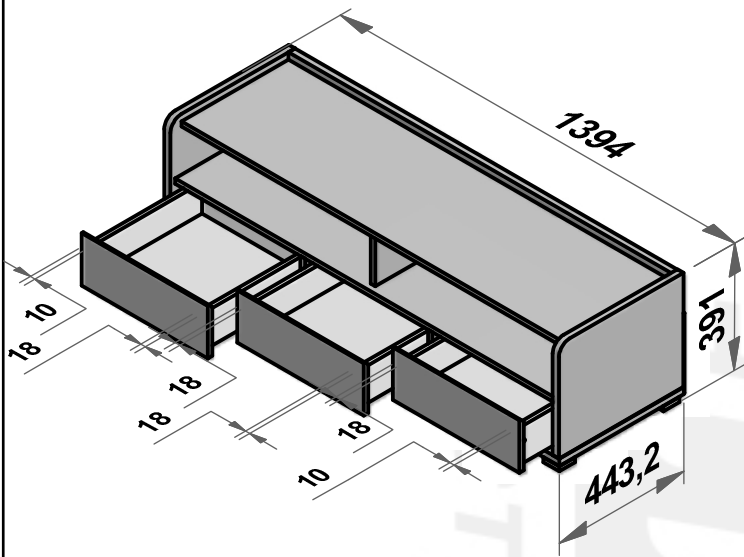

# Тумба ТВ с 3-мя ящиками СБ-1623 ЭЛИТ SB-1623 ELIT

1	147	423	16	1
2	147	423	16	1
3	147	377	16	1
4	349	440	22	1
5	1350	138	22	1
6	349	440	22	1
7	1350	378	16	1
8	1350	423	16	1
9	1392	244	3,2	1
10	1396	440	22	1
12.1	400	115	16	2
12.2	386	94	16	1
12.3	386	94	16	1
13.1	400	115	16	2
13.2	386	94	16	1
13.3	386	94	16	1
14.1	400	115	16	2
14.2	378	94	16	1
14.3	378	94	16	1
12.4	400	396	3,2	1
13.4	400	396	3,2	1
14.4	400	388	3,2	1
12.5	446	160	16	1
13.5	446	160	16	1
14.5	446	160	16	1

11	410	Φ8-30		52
15	301	1,6x25		34
16	301	1,6x25		24
17	202	4x13		12
18	202	4x13		42
20	203	4x35		24
21	203	4x35		12
19	209	4x25		12
22	406	Φ7-50		10
23	461			10
25	408	L=400		3
26	425			6
27	561			12

**Тумба ТВ с 3-мя  
ящиками СБ-1623  
ЭЛИТ SB-1623 ELIT**