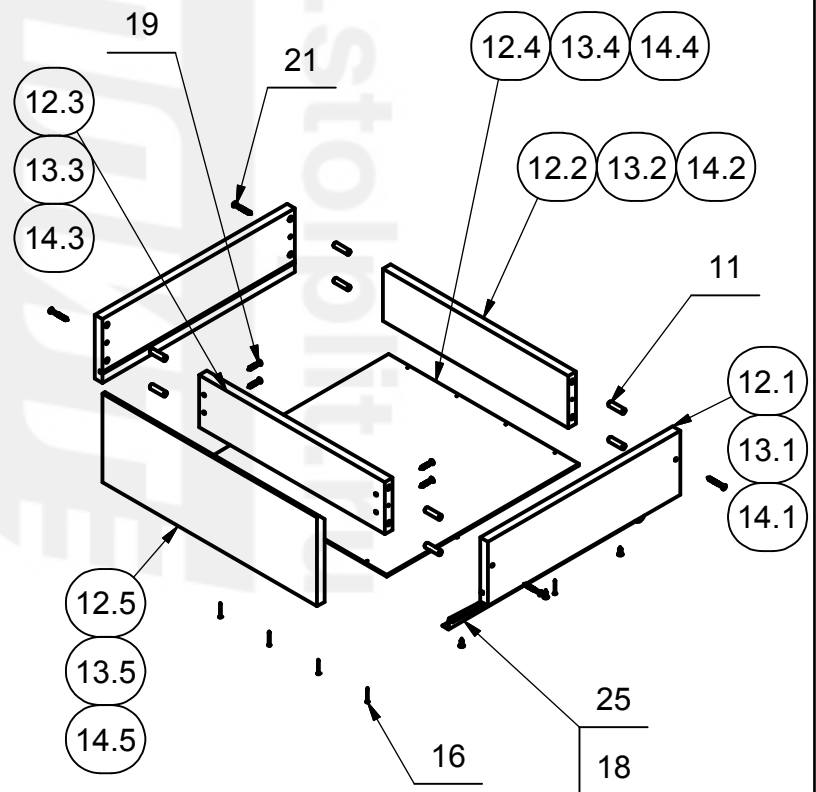

# Тумба ТВ с 3-мя ящиками СБ-1623 ЭЛИТ SB-1623 ELIT

1	147	423	16	1
2	147	423	16	1
3	147	377	16	1
4	349	440	22	1
5	1350	138	22	1
6	349	440	22	1
7	1350	378	16	1
8	1350	423	16	1
9	1392	244	3,2	1
10	1396	440	22	1
12.1	400	115	16	2
12.2	386	94	16	1
12.3	386	94	16	1
13.1	400	115	16	2
13.2	386	94	16	1
13.3	386	94	16	1
14.1	400	115	16	2
14.2	378	94	16	1
14.3	378	94	16	1
12.4	400	396	3,2	1
13.4	400	396	3,2	1
14.4	400	388	3,2	1
12.5	446	160	16	1
13.5	446	160	16	1
14.5	446	160	16	1

11	410	Φ8-30		52
15	301	1,6x25		34
16	301	1,6x25		24
17	202	4x13		12
18	202	4x13		42
20	203	4x35		24
21	203	4x35		12
19	209	4x25		12
22	406	Φ7-50		10
23	461			10
25	408	L=400		3
26	425			6
27	561			12

**Тумба ТВ с 3-мя  
ящиками СБ-1623  
ЭЛИТ SB-1623 ELIT**